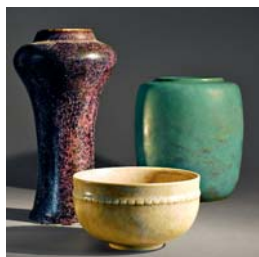

1. 20 FRANCIS CROCIANI
   Lou Pignatié de Vallauris
   Françoise Espagnet