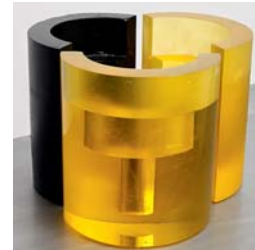

- 66 CHUN LIAO
Un pot pour chaque jour
Sylvie Girard

- 68 EXPOSITIONS
« Pots for light ».
Résonances à Sèvres.
Franck Rousseaux.
Gabrielle Wambaugh.
Trio de verriers tchèques.

Pascal Convert.
Eros.
Carla Dijk...